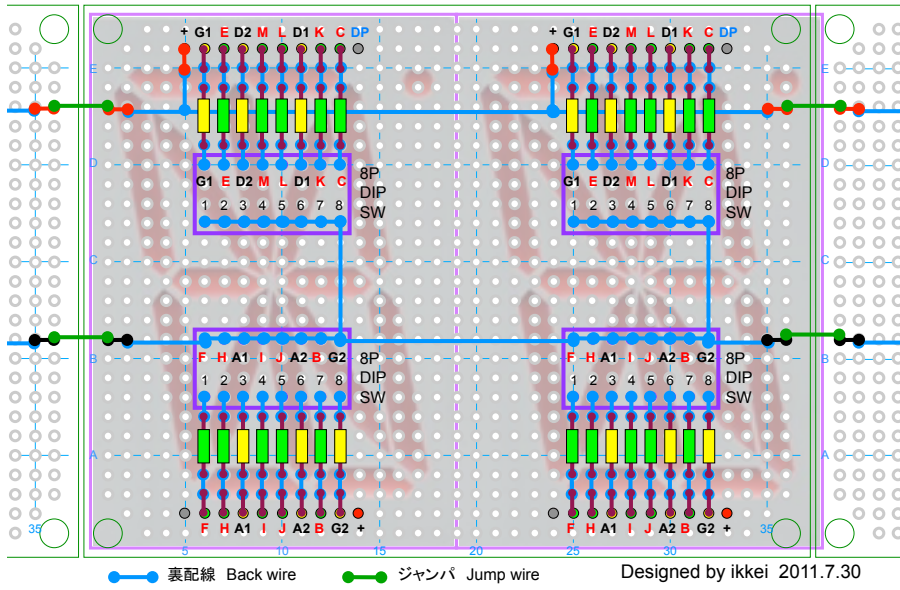

KA2311-42B-UR91 or A-2308SR X 2  
 BOTTOM VIEW and UPSIDE DOWN 上下逆の裏面

2K 1K  

KA2311-42B-UR91 or A-2308SR X 2  
 BOTTOM VIEW and UPSIDE DOWN 上下逆の裏面

2K 1K  