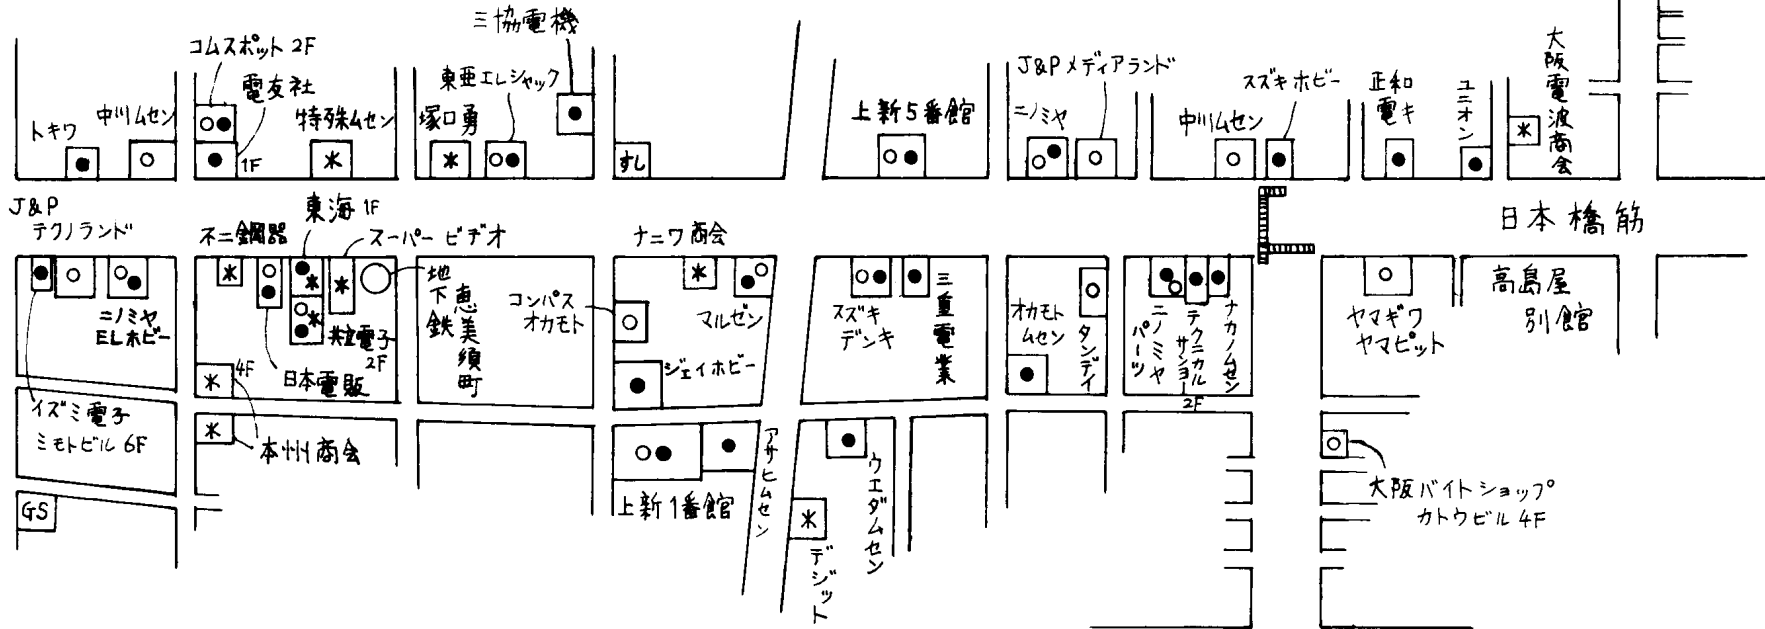

元祖

なんばCITY

# ikkei electronics

恵美須  
入口

阪神  
高速

- マイコン・ショップ°
- パーツ・半導体
- \* シヤング

阪神高速

夕陽ヶ丘 出口