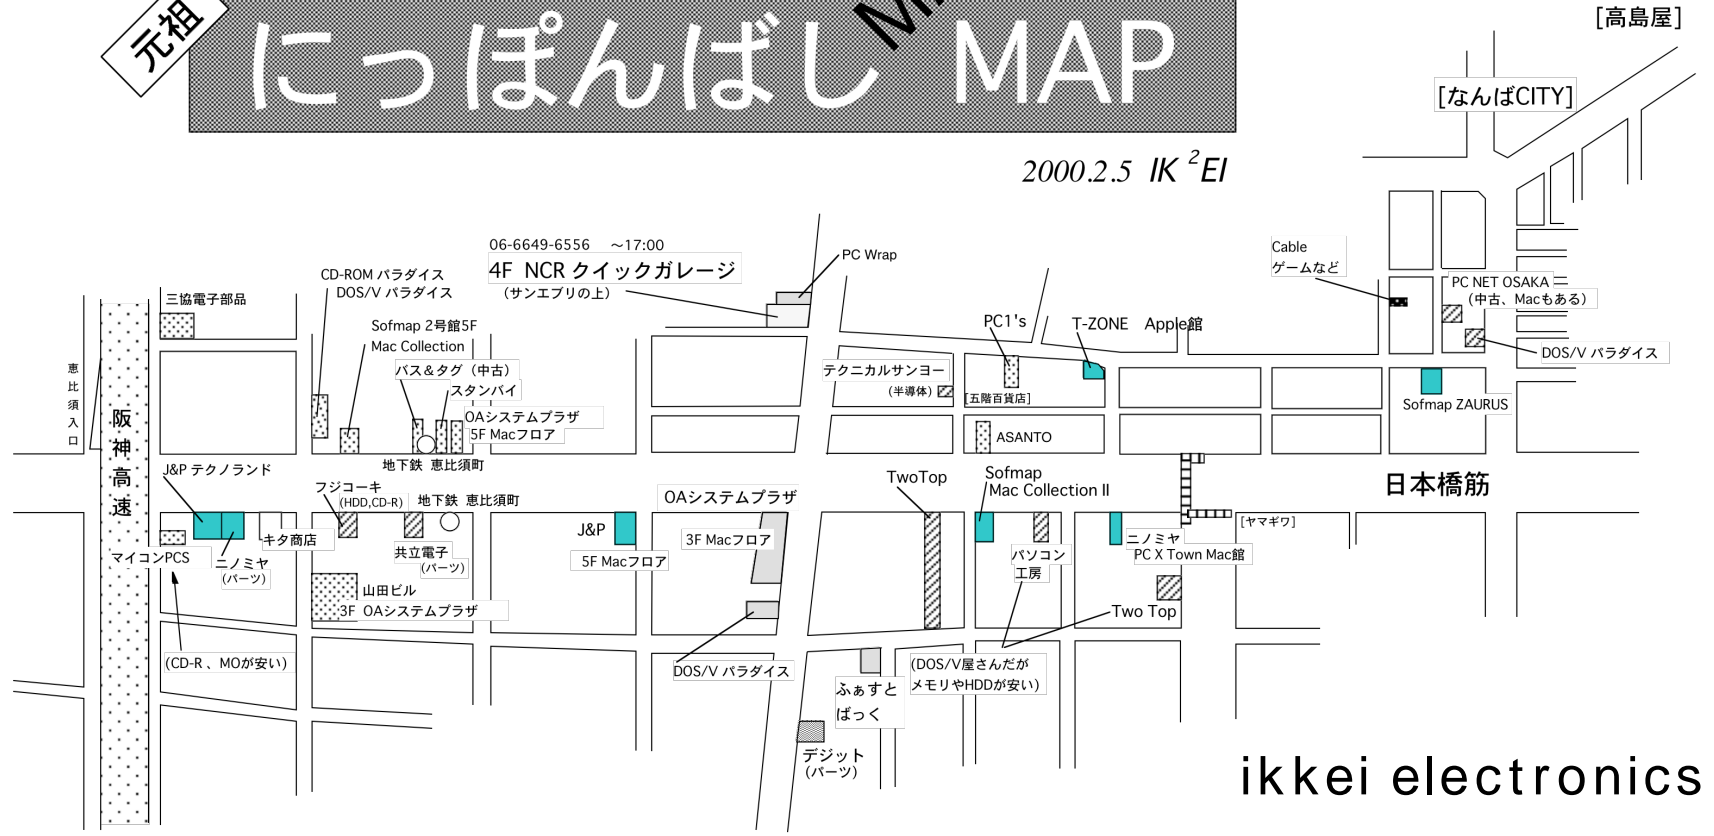

元祖

にっぽんばし MAC MAP

2000.2.5 IK²EI

ikkei electronics