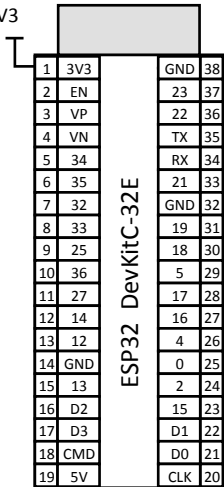

3V3

3V3

J1, J2, J3ジャンパ
全ショート(I²C)