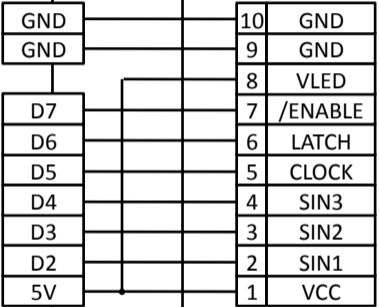

Arduino

Digit
32 x 16 dot matrix module